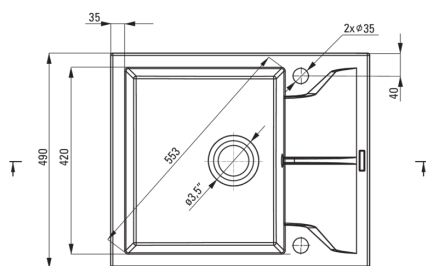

### Chiuvetă

Finisaj	alabastru
Tipul suprafeței	mat
Material	granit
Metoda de instalare	cu montare încastrată
Număr de cuve	1
Lățimea minimă a dulapului [mm]	500
Lățime [mm]	490
Lungimea [mm]	590
Înălțime [mm]	194
Adâncimea cuvei [mm]	180
Lungimea conturului [mm]	570
Lățimea conturului [mm]	470
Reversibil	Da
Dotat cu accesorii	Da
Număr de orificii	2
Număr de orificii făcute în avans	0