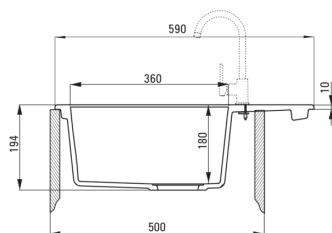

### Chiuvetă

Finisaj	alabastru
Tipul suprafeței	mat
Material	granit
Metoda de instalare	cu montare încastrată
Număr de cuve	1
Lățimea minimă a dulapului [mm]	500
Lățime [mm]	490
Lungimea [mm]	590
Înălțime [mm]	194
Adâncimea cuvei [mm]	180
Lungimea conturului [mm]	570
Lățimea conturului [mm]	470
Reversibil	Da
Dotat cu accesorii	Da
Număr de orificii	2
Număr de orificii făcute în avans	0